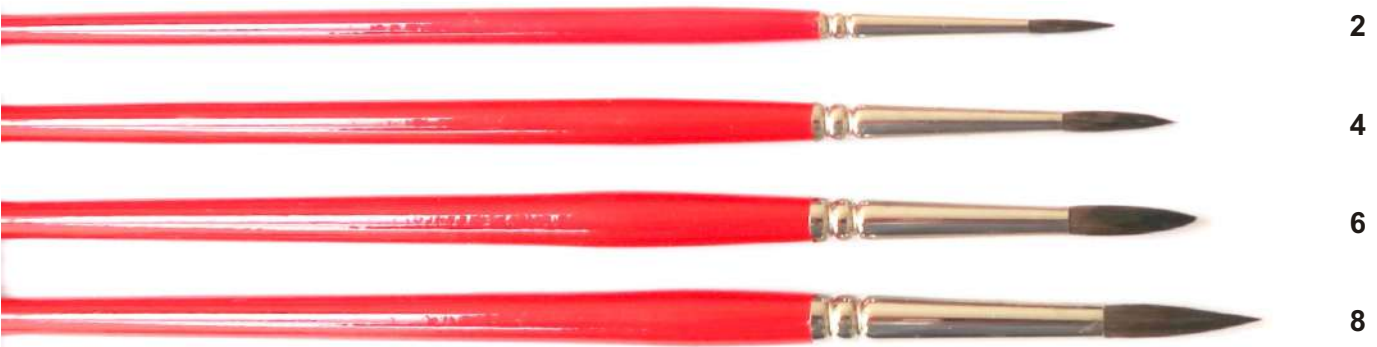

Aus reinem Eichhörnchenhaar / made of pure squirrel hair / en petit gris

2106

2107

2120 = 3/0 Liner

2121 = 2/0 Liner

2122 = 0 Liner

2123 = 1 Liner

2124 = 0 Pointer

2125 = 1 Pointer

2126 = 2 Pointer

Originalgröße / original size

1136 RT synthetic hair

1182 Kolinsky red sable hair

Originalgröße / original size

**6404
3 mm**

**6405
6,5 mm**

1120

1516

2511

**2048
Goldset**

**2051
Goldset**

**2050
Goldset**

**2058
Set**

2059
Miniset