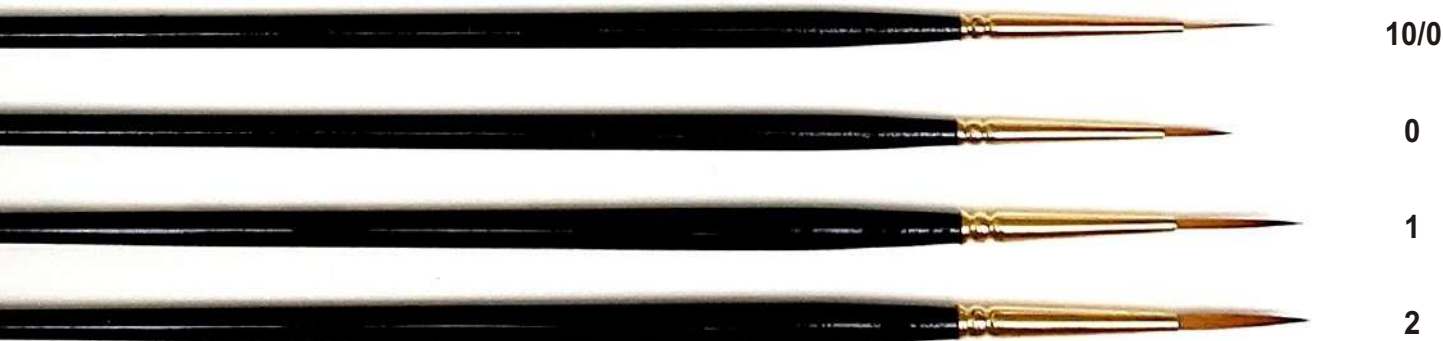

1140

1141

1142

Extra feines Kunsthaar / extra fine synthetic hair / en poils synthétiques très fins

1150

1151

1152 Nr. 4

1153 Nr. 2

Originalgröße / original size

Extra feines Kunsthaar / extra fine synthetic hair / en poils synthétiques très fins

2100

2101

2102

2103

2104

2105

Aus reinem Eichhörnchenhaar / made of pure squirrel hair / en petit gris

2106

2107

2120 = 3/0 Liner

2121 = 2/0 Liner

2122 = 0 Liner

2123 = 1 Liner

2124 = 0 Pointer