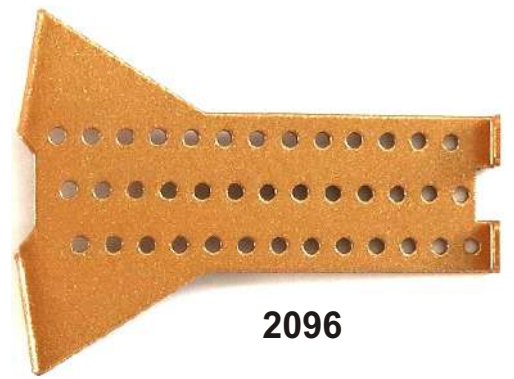

2006
fine

2041
extra fine

Originalgröße / original size

2040

2036

Zebra 2586

2587

2000

2001

2080

2081

2002

2003

2097

2098

2024 10 x 5,5 cm

2096

2025 9 cm

2049 Set

**2043 = fine
11,5 x 7,0 cm**

**2047 = extra fine
11,5 x 7,0 cm**

**2070 black
30 x 21 cm**

**2055 red
30 x 21 cm**

**2046
6 cm**